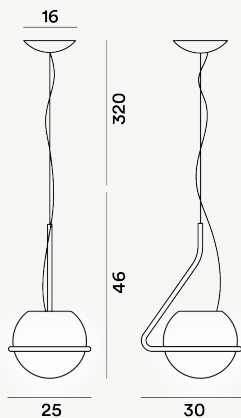

# TONDA PICCOLA SUSPENSION PTL

## DIMENSIONE

46 x 30 x 25